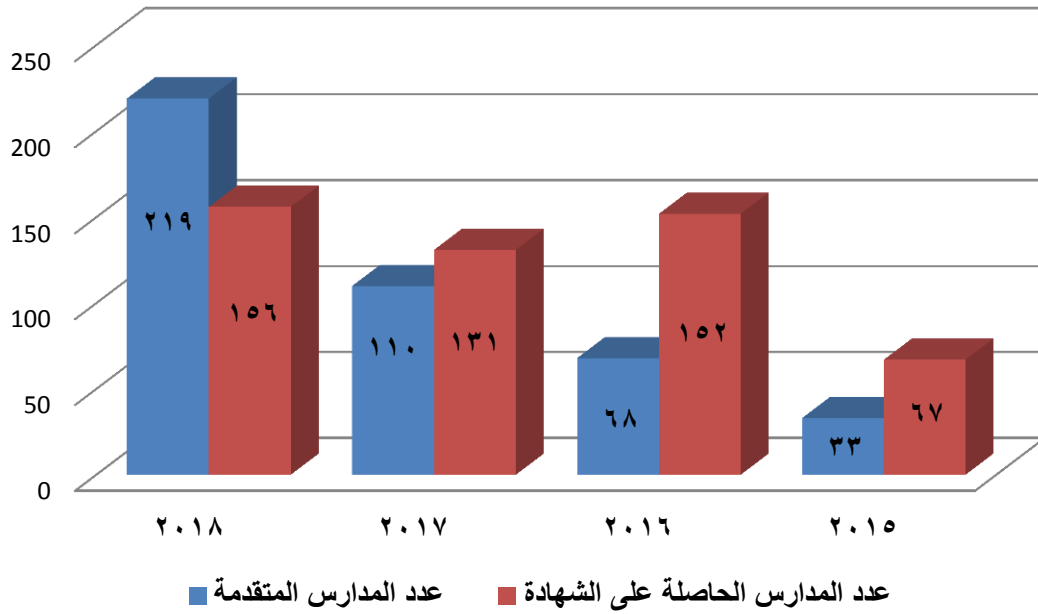

نتائج برنامج منطقة خالية من التدخين